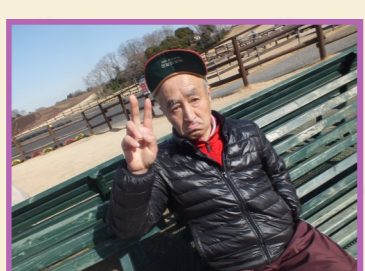

# きのみだより

かつこう  
2月号①  
のうこうはんがいしゃつ  
～農耕班外出～

かつ か きん のうこうはんがいしゃつ  
2月7日(金)、農耕班外出にて  
そでかうらし とうきょう むら  
袖ヶ浦市にある「東京ドイツ村」  
へ行ってきました。

## お待ちかねのランチタイム!! ～バーベキュー～

むら きしゃ  
ドイツ村では、マメ自動車やジェットコース  
たの いろいろ ちょうせん  
楽しい時間を過ごす事が出来ました。  
たの じかん す こと でき  
ありがとうございました。