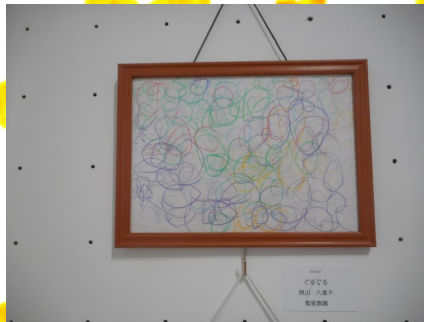

きのみだより

かつ
5月25日(金)

きん

てん

アートフレンズ展

がつごう

6月号①

さびょう じかん つく はなび ちょうちょう ゆき
作業の時間に作った花火、パステルカラーの蝶々や雪だるま。

じぶん つく さくひん かんしょう
自分たちで作ったものとアート作品をゆったりと鑑賞してきました！！