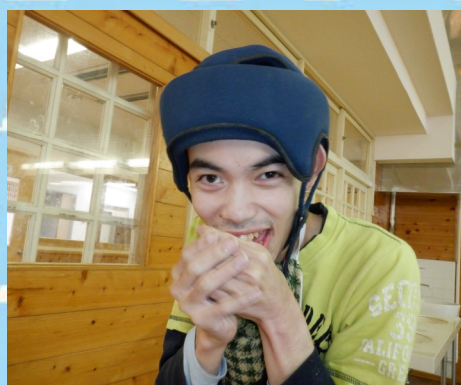

きのみだより 11月号②

かつどう

ららら かつどうふうけい とど
楽々々の活動風景をお届けします。

ららら さんぽ ざっしよ す
楽々々では、散歩やストレッチ、雑誌を読んだりして過ごしています！

にし かつどうふうけい とど
虹の活動風景をお届けします。

にし まどろい しよくどうがい せんめんたいそうじ おこな
虹では、バスタオルたたみや窓拭き、食堂内の洗面台掃除を行っています。
ご ころん こと き
午後は、みんなで相談しながらやりたい事を決めています(*^▽^*)