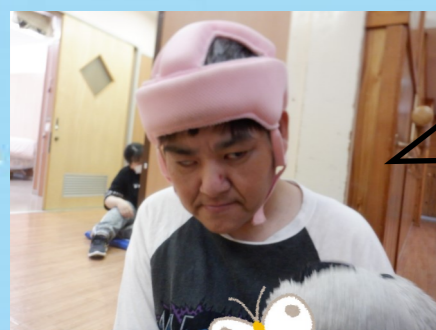

きのみだより

がつごう
4月号①

じょせいとう ようす らん
女性棟の様子をご覧ください！！

えんない うた うた ほごう かんぼ
園内では、歌を歌ったり歩行を頑張っ
たり、絵を描いたり好きな事をして
す すごしています♪

キューオーエル

QOLグループ

なかにわ

はなみ

べんとう た

中庭でお花見をしながらお弁当を食べました

お花見

ブルーシートも
じぶん 自分で拭き
ました！！