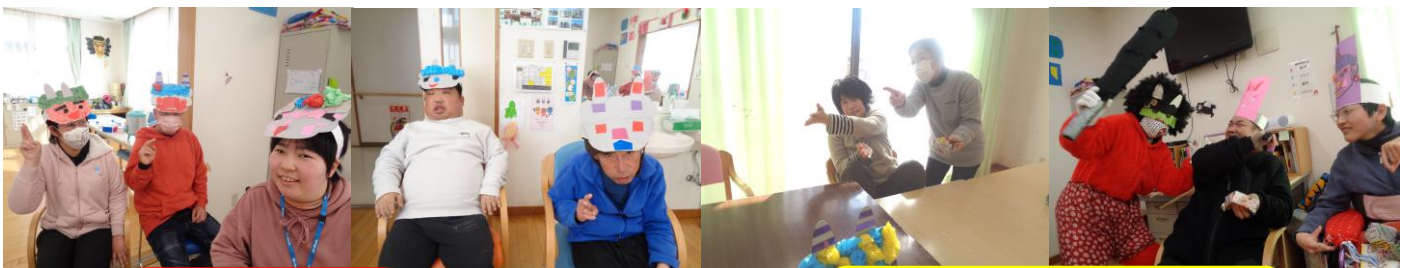

聖家族作業所 ニュースレター ～きぼうの音～

R4 2/28

第111号発行

発行責任者：稗田 睦樹

編集：並木 琴音

八本 大直

節分会

今年の節分会では、準備をして鬼を待ち受ける…。鬼プレゼンツミニゲームでは、熱中している人も。午後は鬼に豆を投げてやっつけました。ジュースやお菓子も美味しくいただきました！ご参加、ありがとうございました。 担当：並木

鬼だ～！

☆鬼と記念撮影☆

くらし班にも鬼が来たよ♪

鬼退治だ！

投げずにいただきま〜す、おいしー！

ミニゲームにも挑戦してみたよ☆

チャレンジ夢班 おやつ作り ~フレンチトースト~

各班の活動の様子

行事の準備、がんばるぞ~

みんないい笑顔だなー★はいチーズ☆

紙すき体験、楽しいな♪

れいわ ねん がつ よていひょう
令和4年 3月の予定表

げつ 月	か 火	すい 水	もく 木	きん 金	ど 土	にち 日
	1 かつどうび 活動日	2 ミニレク ひなまつり	3 かつどうび 活動日	4 かつどうび 活動日	5	6
7 かつどうび 活動日	8 かつどうび 活動日	9 午前 きぼうの会 午後 クラブ	10 かつどうび 活動日	11 かつどうび 活動日	12	13
14 かつどうび 活動日	15 かつどうび 活動日	16 午前 身体測定 午後 クラブ	17 かつどうび 活動日	18 かつどうび 活動日	19	20
21 しゅんぶん ひ 春分の日	22 かつどうび 活動日	23 午前 作業レク 午後 クラブ	24 かつどうび 活動日	25 かつどうび 活動日	26	27
28 かつどうび 活動日	29 かつどうび 活動日	30 午前 作業レク 午後 クラブ	31 かつどうび 活動日			