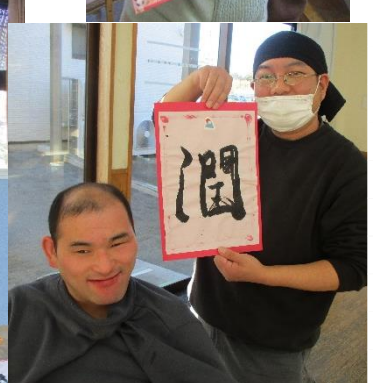

聖家族作業所 ニュースレター

～きぼうの音～

R6 1/27
第146号発行
発行責任者：尾形豪拓
編集：小山 楓

本年もよろしくお願ひいたします。

みんなで書初め！何を書いたのかな？

今年は午前と午後の2グループに分かれて鎌倉伊勢大神宮へ初詣に行ってきました。健康面や家族のことなどお願いごとをしてきました。残りのグループは、作業所にてすごろくや福笑いなどのお正月遊びで盛り上がりました。新年度初の土曜通所は皆に楽しんでいただき、良いスタートとなりました。

Aグループ 担当総括 林

皆さん達筆です！

1月18日(土)に土曜通所Bグループで鎌倉伊勢大神宮へ初詣に行きました。今年は午前と午後2班に分かれて参拝をしたため、ゆっくりと神宮内をお参りすることができました。また、作業所では書初めとお正月遊びを楽しみました。書初めはマスキングテープや色画用紙で華やかに飾りつけをしたため、完成した作品を見て皆さん笑顔で喜ばれていました。 Bグループ 担当総括 平山

📷 フォトギャラリー 📷