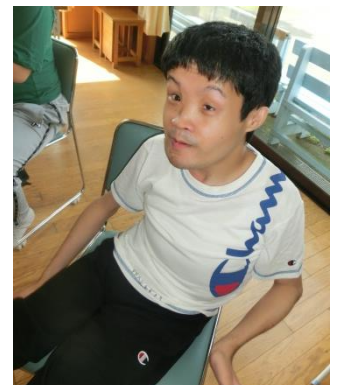

フォトギャラリー

みんなどんなお願い
事を書いたのかな？

七夕ゼリー食べてます！！
美味しい～♡♡

フラワーロードに大きいひまわりが
咲きました☆

今年はお神輿をみんなでリメイクし
旭の七夕祭りで喫茶まどかに
展示させていただきました！！

風船バレーに挑戦～!!

金メダルを目指して！！

風船バレーを観戦中～★
カメラ目線でいい笑顔^^

卓球の観戦中～！！
カメラを向けると笑顔でピース

応援ソング熱唱中～♪

8月土曜通所 ～バーベキュー～

8月6日、20日と2日間に分けてバーベキューを行いました。会場準備から食材準備までみんなで協力し、お肉や焼きそばなどを美味しく食べました。またデザートとしてかき氷やスイカ割りなどもして夏を感じることが出来ました。ご協力ありがとうございました。

担当：戸成祐子 田中みのり

ナス上手に切れたよ

8月6日

今回はお好み焼きも。