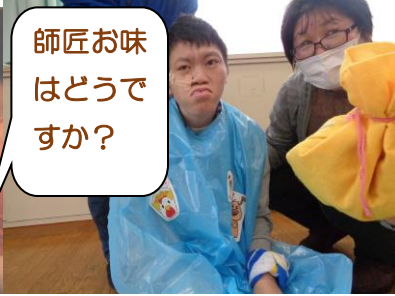

きれいなお花が素敵だなぁ♪

師匠お味はどうですか？