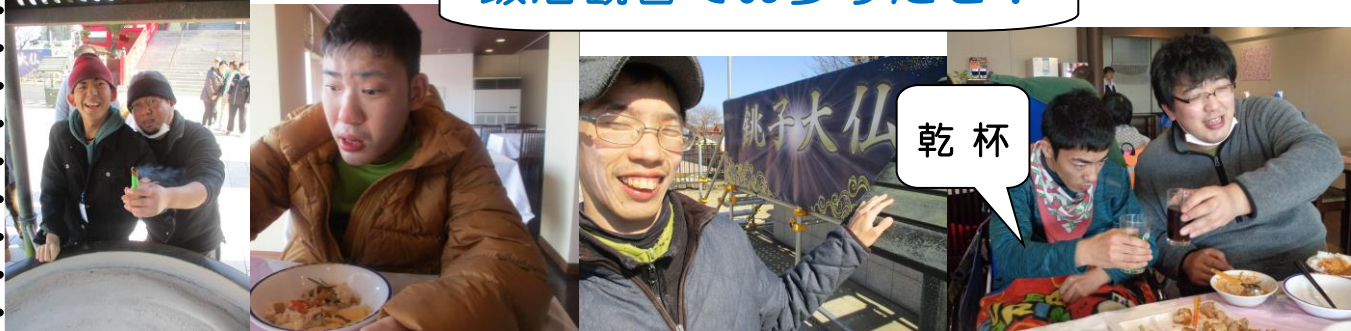

うまいぜ!!

飯沼観音でお参りだぜ!

乾杯

今川焼き最高だね!!

いただきます♪♪

土曜通所グループA チョコレートフォンデュ

チョコを溶かしてバナナやマッシュマロやいちごに付けて楽しみました!!
美味しくたくさん召し上がってます♪お腹いっぱいになりました★ごちそうさま!!