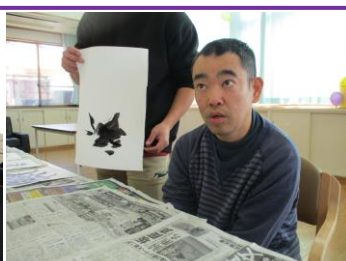

# 節分会

「みんなが幸せに過ごせますように」と豆まきを行いました。

楽しく行えて嬉しく思います。

担当：嶋田

鬼が来るぞ！準備をしようよ！！

鬼に豆を投げたら一緒に写真撮ってくれた☆

おには～そとっ！

豆をたくさん準備したよ～！

## 土曜通所 グループ B

今回の土曜通所は、2つのグループにわかれて  
書き初めをしたり、美味しいデザートを食べたいして  
楽しい時間を過ごすことができました。

ご参加、ありがとうございました。担当：大野・鈴木

お菓子もらったよ♪

みんなで書き初めしたよ☆集中してゆっくり丁寧に…。

なにを書こうかな？

おいしいお弁当、あま〜いスイーツ美味しかったね！

今年度、最後のおやつは、バレンタイン・チョコケーキを作って、上手にできたよ！