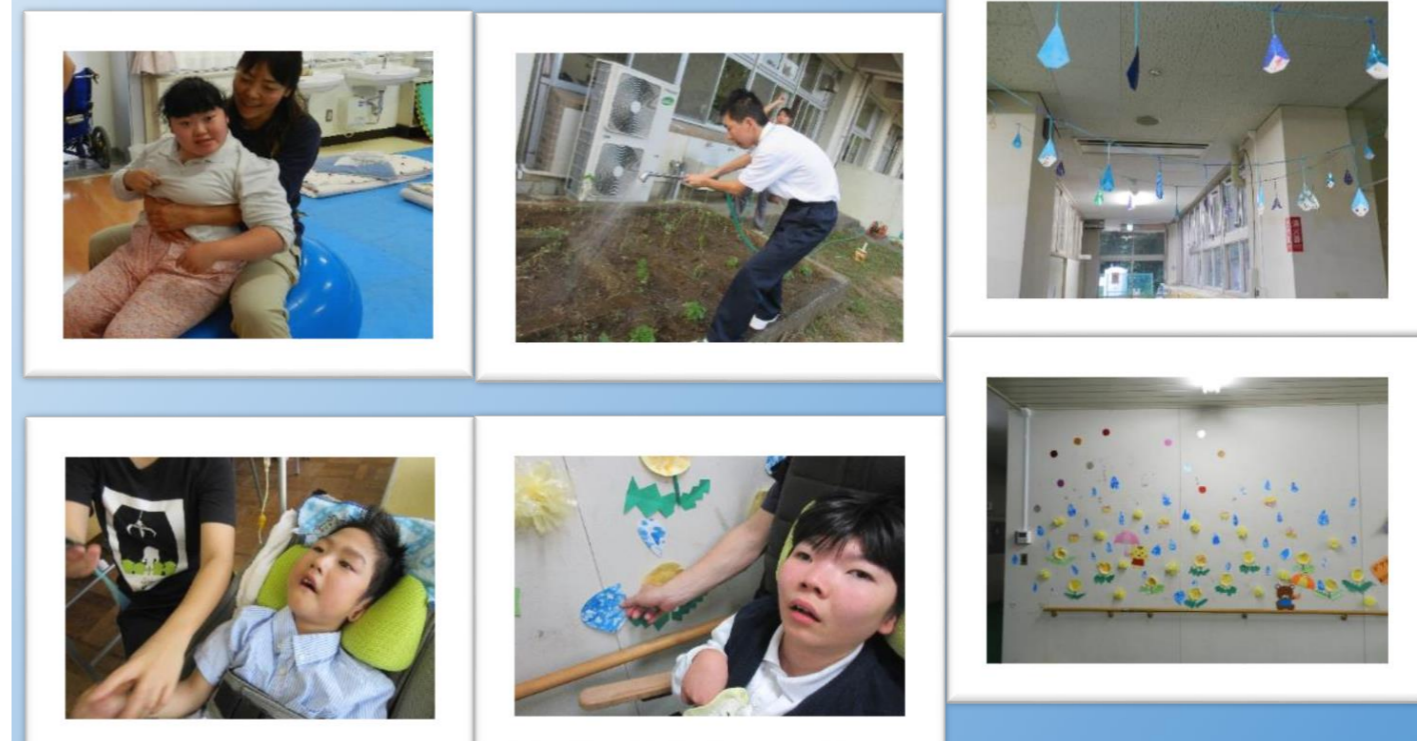

活動の様子

お知らせ

- ・予定は変更になる可能性があります。ご了承ください。
- ・個別活動・マッサージ(静的弛緩誘導法)については随時行っていきます。
- ・7/16(月)は海の日のためお休みとなります。
- ・7/23(月)から放課後等ディサービスは夏休みとなります。
- ・夏休みの予定は別紙にてお知らせ致します。

～編集後記～

本格的な梅雨時期に入り、ジメジメとした天気が続きますね。送迎の時だけでも雨やまないかな?と毎日思います。この時期こそ脱水症状には気をつけたほうがいいそうです。こういう天気的时候は楽しいことをしよう!ということでウキウキするような活動をしていきたいですね。(船木)