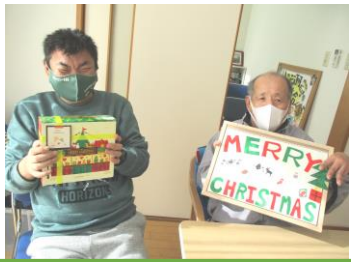

全員集合☆

ケーキ・お弁当おいしかったぜ！！

作った帽子、かわいいでしょ？

れいわ ねん
令和3年

がつ よていひょう
1月の予定表

げつ 月	か 火	すい 水	もく 木	きん 金	ど 土	にち 日
				1	2	3
年末年始のお休み 12/30～1/3						
4 かつどうび 活動日	5 かつどうび 活動日	6 午前 身体測定 午後 クラブ きぼうの会	7 かつどうび 活動日	8 かつどうび 活動日	9 どようつうしょ 土曜通所 グループB	10
11 せいじん 成人の日	12 かつどうび 活動日	13 ミニレク しんねんかい 新年会	14 かつどうび 活動日	15 かつどうび 活動日	16	17
18 かつどうび 活動日	19 かつどうび 活動日	20 午前 さぎょう 作業レク 午後 クラブ	21 かつどうび 活動日	22 かつどうび 活動日	23 どようつうしょ 土曜通所 グループA	24
25 かつどうび 活動日	26 かつどうび 活動日	27 午前 さぎょう 作業レク 午後 クラブ	28 かつどうび 活動日	29 かつどうび 活動日	30	31