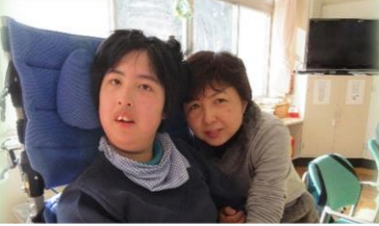

2017.12.16